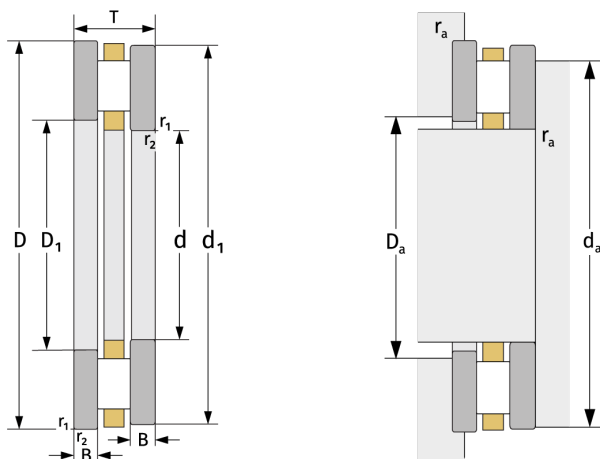

### Габаритные размеры

d [мм]	800	B [мм]	85
D [мм]	1180	d <sub>1</sub> [мм]	≈ 1175
T [мм]	300	D <sub>1</sub> [мм]	≈ 805
Масса [кг]	≈ 1186	r <sub>1,2</sub> [мм]	9.5

### Присоединительные размеры

d <sub>a,min</sub> [мм]	1127
D <sub>a,max</sub> [мм]	839
r <sub>a,max</sub> [мм]	8

### Расчётные данные

C [кН]	12900
C <sub>0</sub> [кН]	63500
C <sub>u</sub> [кН]	3480
n <sub>th</sub> [min <sup>-1</sup> ]	70
n <sub>g</sub> [min <sup>-1</sup> ]	160